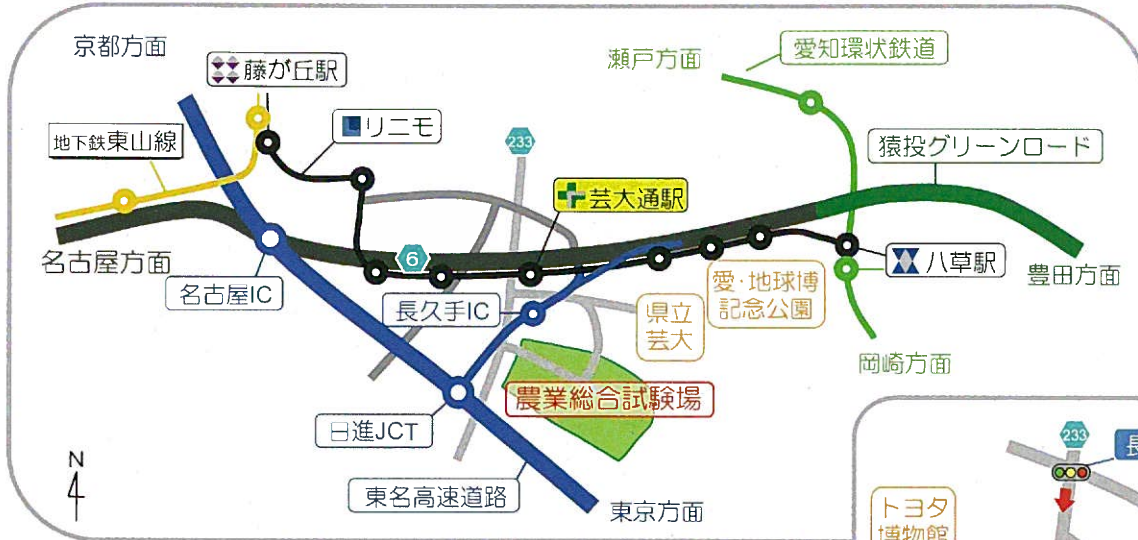

所在地・アクセス

愛知県農業総合試験場(本場)

〒480-1193

愛知県長久手市岩作三ヶ峯1-1

TEL 0561-62-0085(代) FAX 0561-63-0815

<http://www.pref.aichi.jp/nososi/>