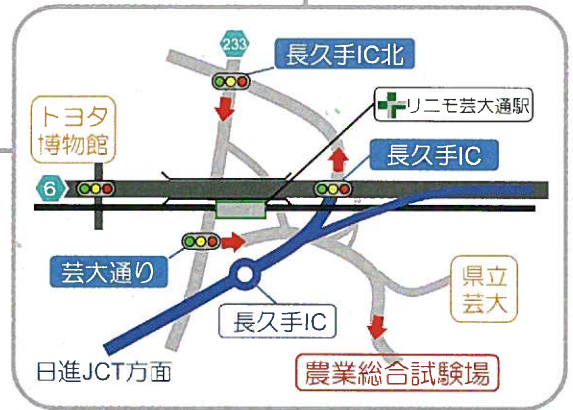

# 所在地・アクセス

## 愛知県農業総合試験場(本場)

〒480-1193

愛知県長久手市岩作三ヶ峯1-1

TEL 0561-62-0085(代) FAX 0561-63-0815

<http://www.pref.aichi.jp/nososi/>

公共交通機関でお越しの場合

地下鉄東山線  
藤が丘駅から  
リニモ(東部丘陵線)  
芸大通駅で下車  
徒歩約15分

### 車でお越しの場合

- 名古屋瀬戸道路長久手IC料金所を出て直進、2つ目の信号(長久手IC北)を左折約300m進行し、最初の信号(芸大通り)を左折
- 東名高速道路名古屋IC長久手方面出口を東進トヨタ博物館を過ぎて最初の信号(長久手IC)を左折、更にすぐの信号(長久手IC北)を左折、約300m進行し、最初の信号(芸大通り)を左折